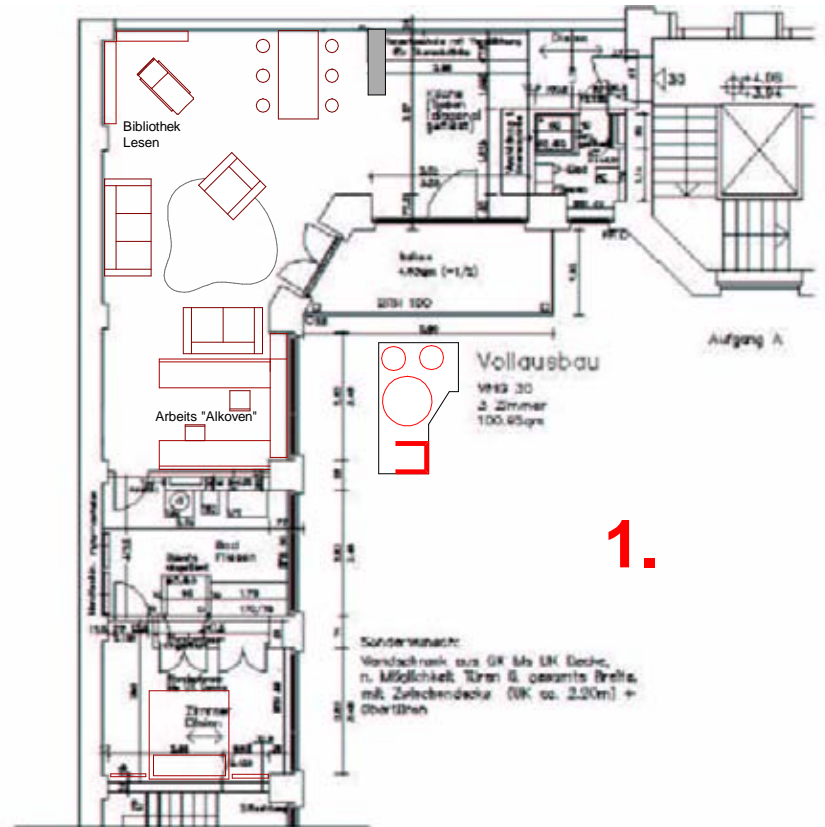

FENG SHUI ANALYSE & GESTALTUNGSKONZEPT

arquitektur.ac
Tilman Weiland
Brunnenstr. 181
10119 Berlin
030-4421010
0174-3118881

Yin / Yang Verhältnis:
aktive & passive Bereiche

Sonderwunsch:
 Wandschrank aus GK bis UK Decke,
 n. Möglichkeit Türen u. gesamte Breite,
 mit Zwischendecke (UK ca. 2.20m) +
 Obertüren

Die 8 Richtungen:
 Qualitäten der
 Himmelsrichtungen

GESTALTUNGSKONZEPTE

LÖSUNGSVORSCHLÄGE

Wandabwicklung

Skizze: Textilwände Schlafzimmer