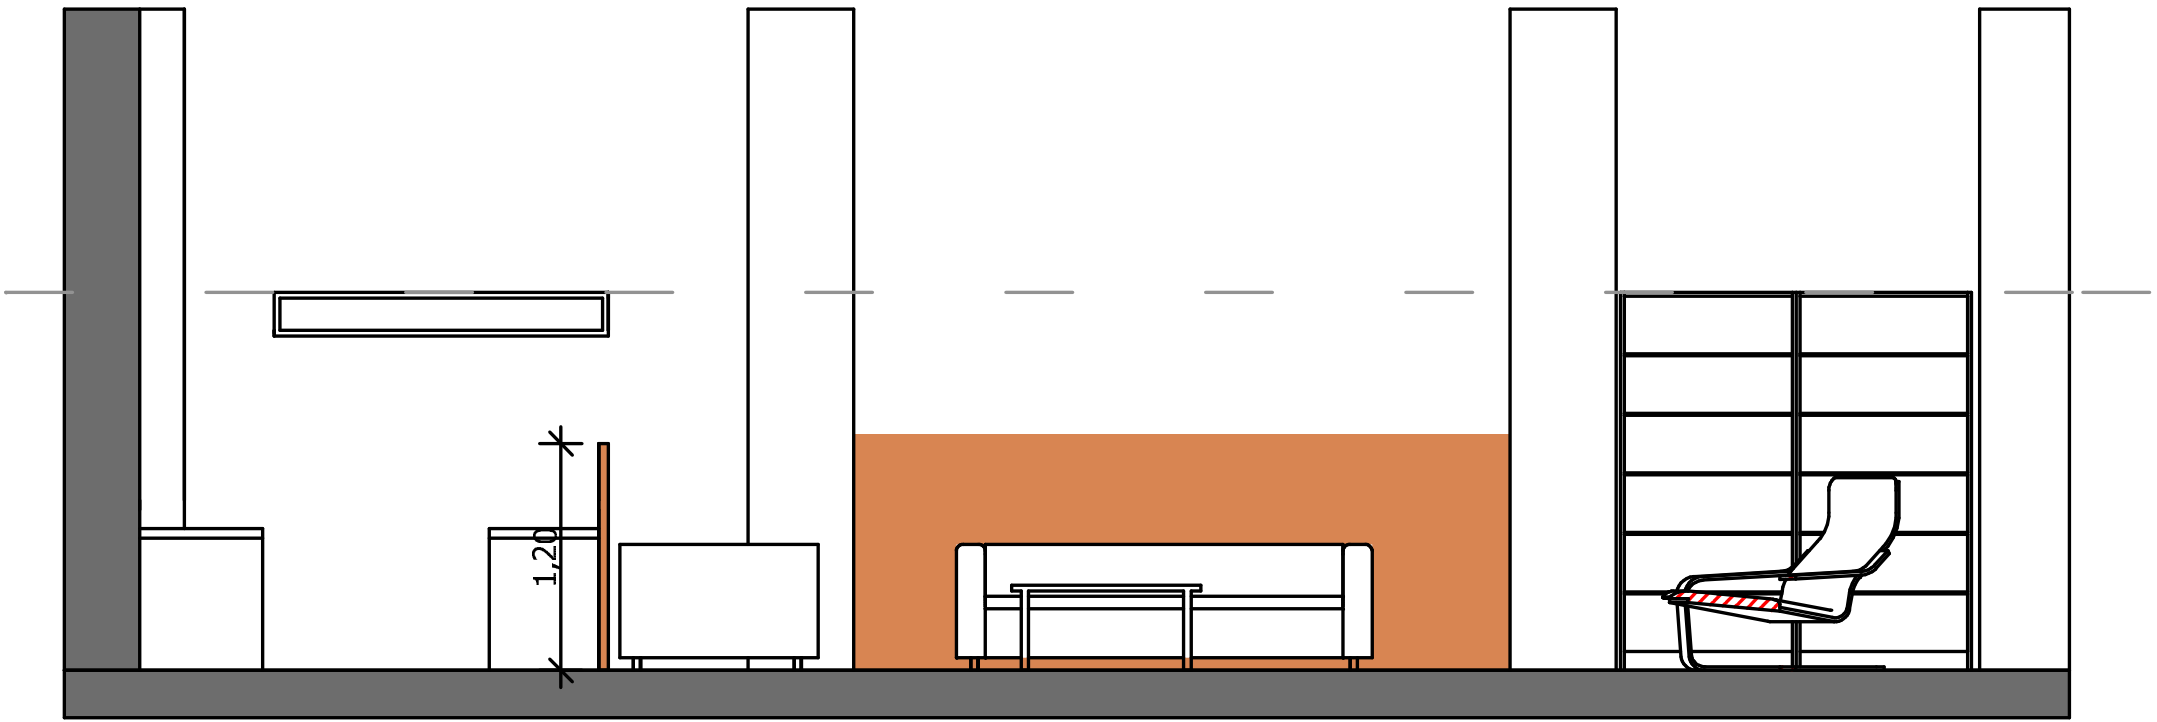

FENG SHUI ANALYSE & GESTALTUNGSKONZEPT

arquitektur.ac
Tilman Weiland
Brunnenstr. 181
10119 Berlin
030-4421010
0174-3118881

Yin / Yang Verhältnis:
aktive & passive Bereiche

Sonderwunsch:
 Wandschrank aus GK bis UK Decke,
 n. Möglichkeit Türen u. gesamte Breite,
 mit Zwischendecke (UK ca. 2.20m) +
 Obertüren

Die 8 Richtungen:
 Qualitäten der
 Himmelsrichtungen

GESTALTUNGSKONZEPTE

LÖSUNGSVORSCHLÄGE

Wandabwicklung

Skizze: Textilwände Schlafzimmer