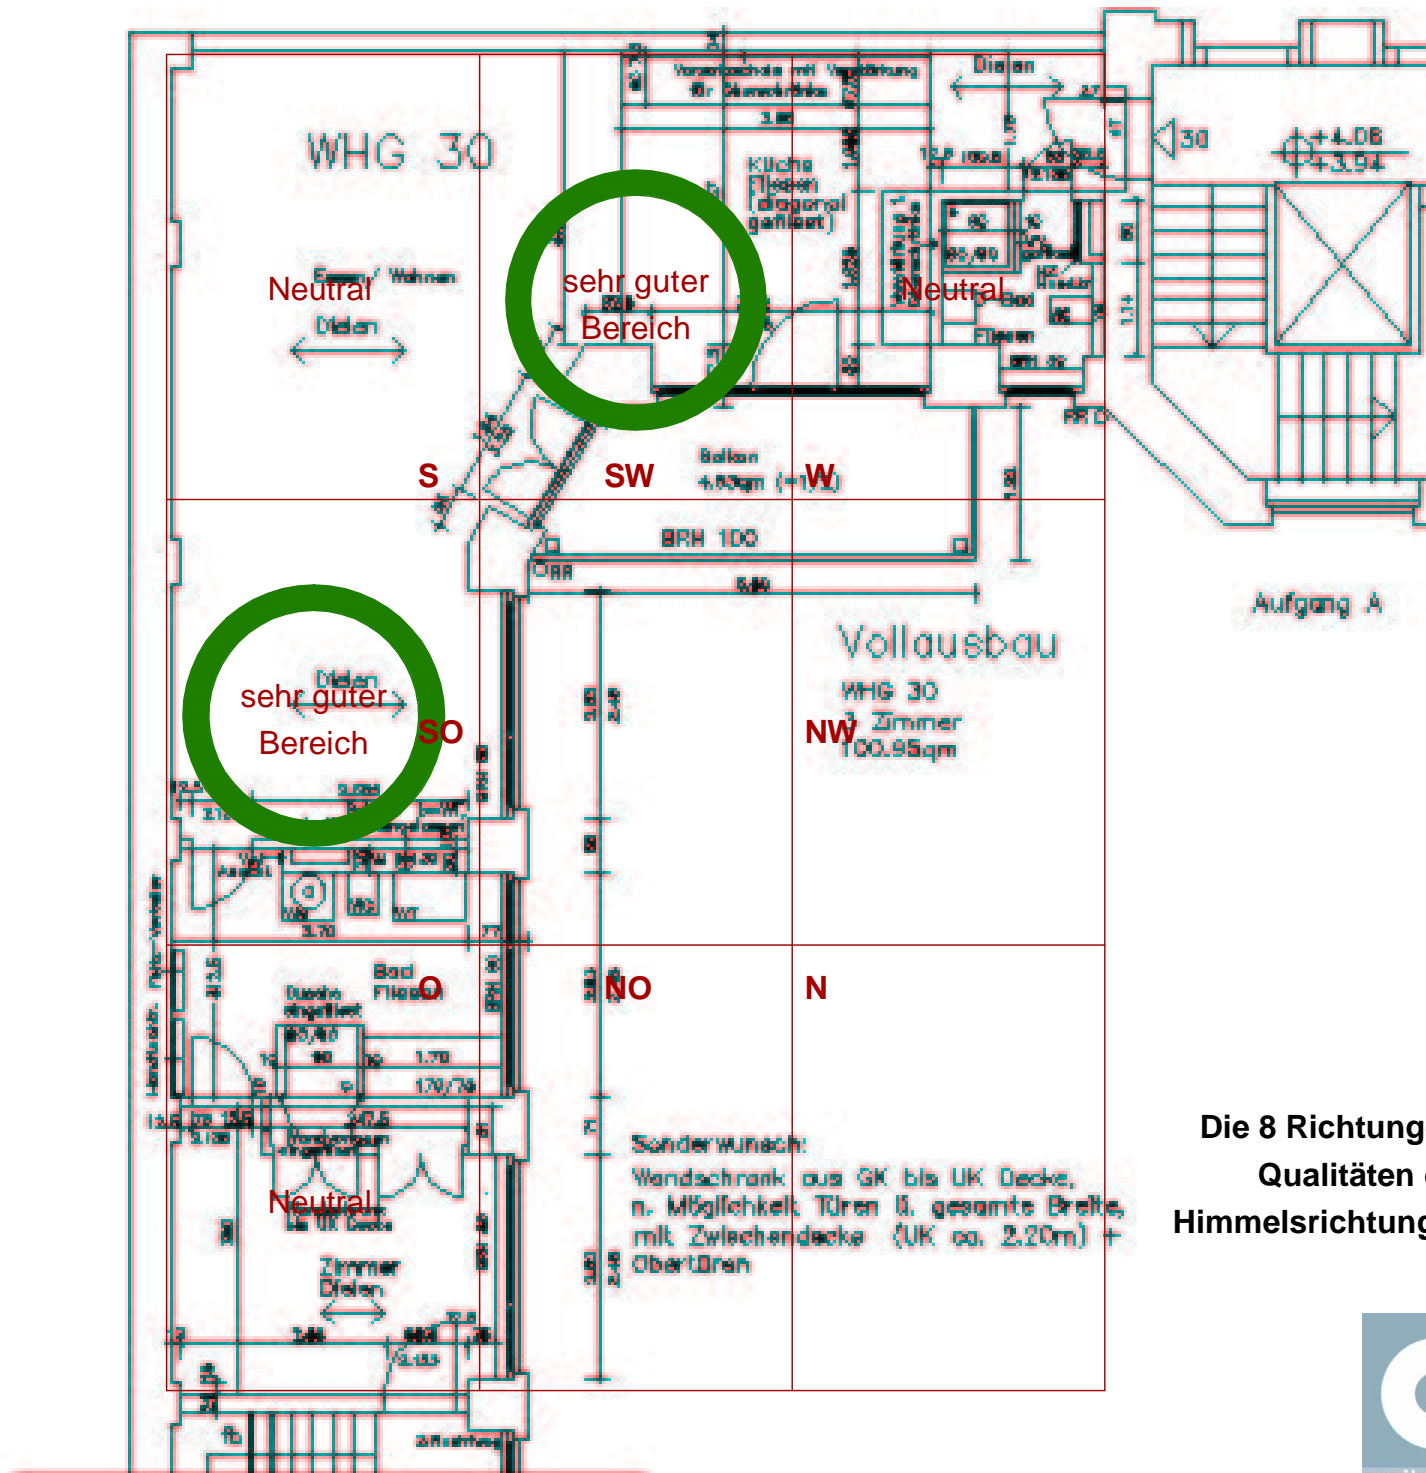

FENG SHUI ANALYSE & GESTALTUNGSKONZEPT

arquitektur.ac
Tilman Weiland
Brunnenstr. 181
10119 Berlin
030-4421010
0174-3118881

Yin / Yang Verhältnis:
aktive & passive Bereiche

Sonderwunsch:
 Wandschrank aus GK bis UK Decke,
 n. Möglichkeit Türen u. gesamte Breite,
 mit Zwischendecke (UK ca. 2.20m) +
 Obertüren

Die 8 Richtungen:
 Qualitäten der
 Himmelsrichtungen

GESTALTUNGSKONZEPTE

LÖSUNGSVORSCHLÄGE

Wandabwicklung

Skizze: Textilwände Schlafzimmer