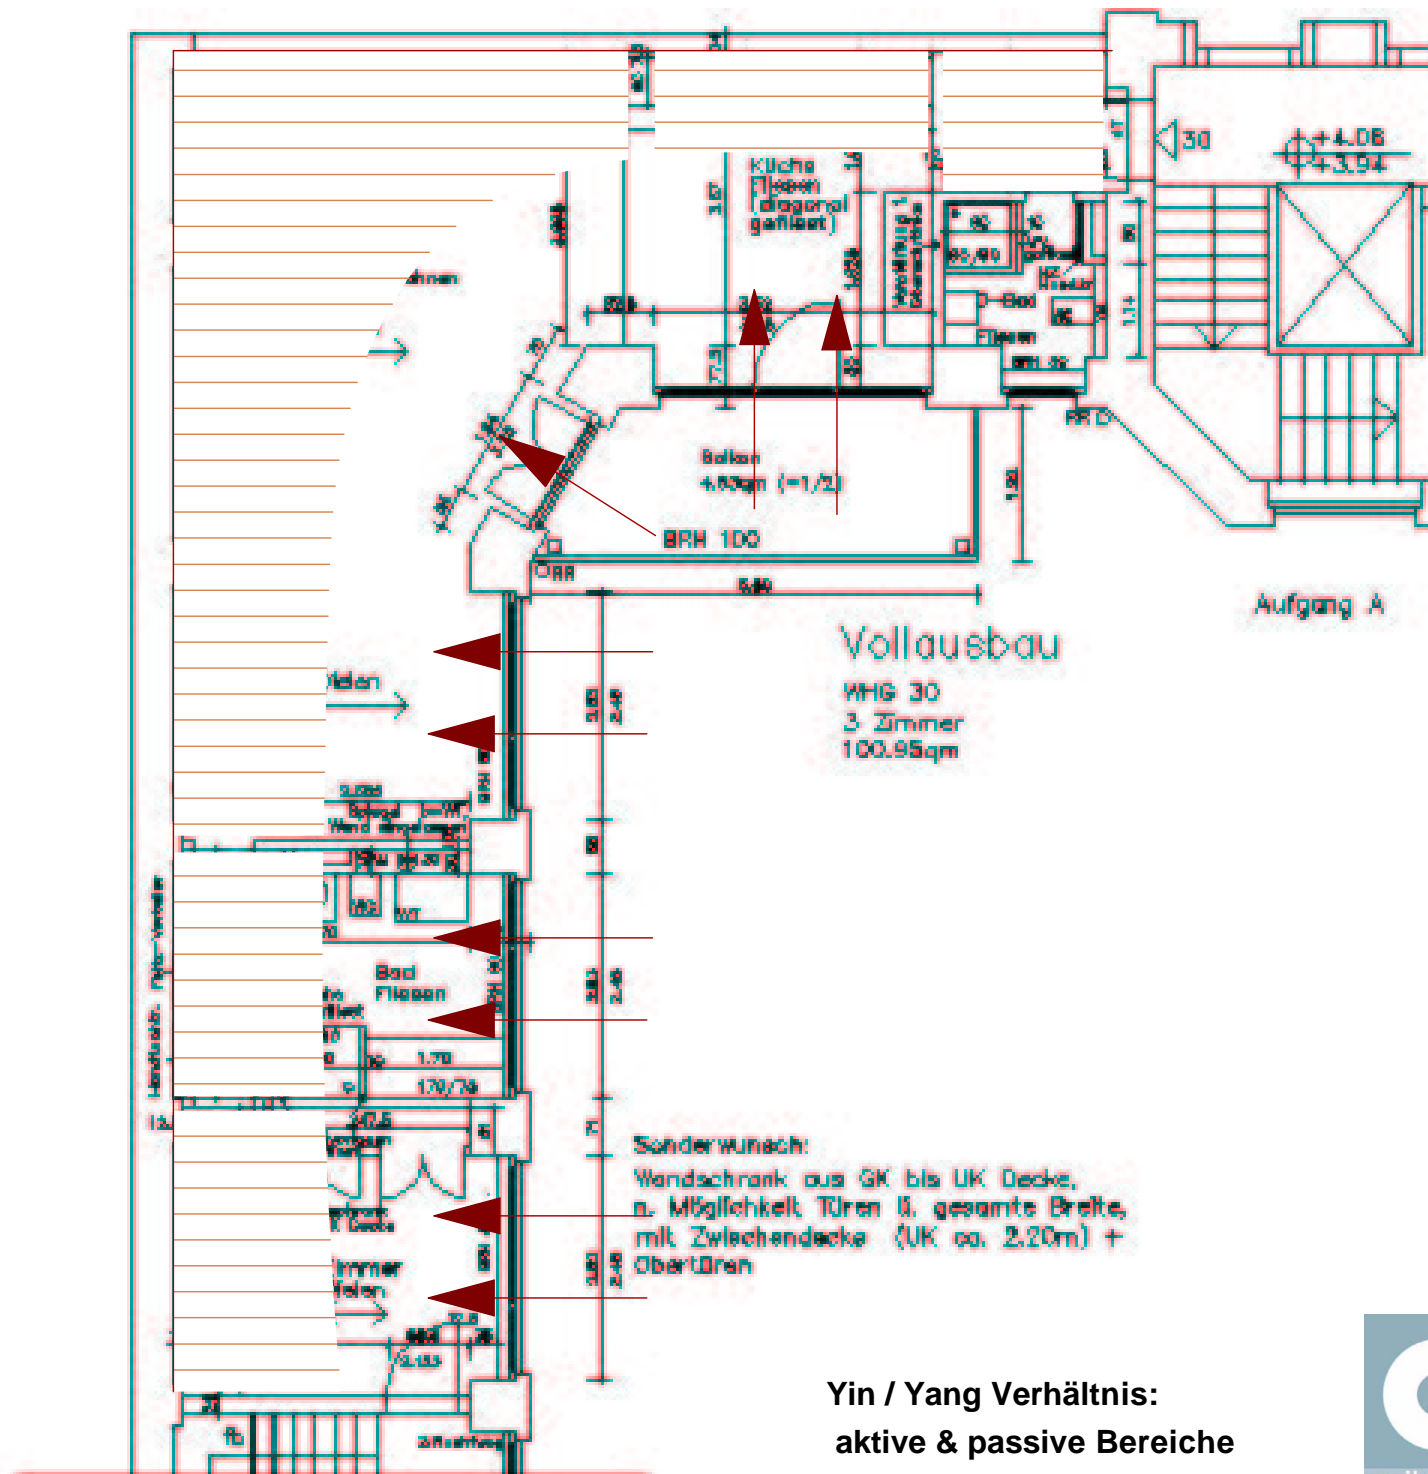

FENG SHUI ANALYSE & GESTALTUNGSKONZEPT

arquitektur.ac
Tilman Weiland
Brunnenstr. 181
10119 Berlin
030-4421010
0174-3118881

Yin / Yang Verhältnis:
aktive & passive Bereiche

Sonderwunsch:
 Wandschrank aus GK bis UK Decke,
 n. Möglichkeit Türen u. gesamte Breite,
 mit Zwischendecke (UK ca. 2.20m) +
 Obertüren

Die 8 Richtungen:
 Qualitäten der
 Himmelsrichtungen

GESTALTUNGSKONZEPTE

LÖSUNGSVORSCHLÄGE

Wandabwicklung

Skizze: Textilwände Schlafzimmer