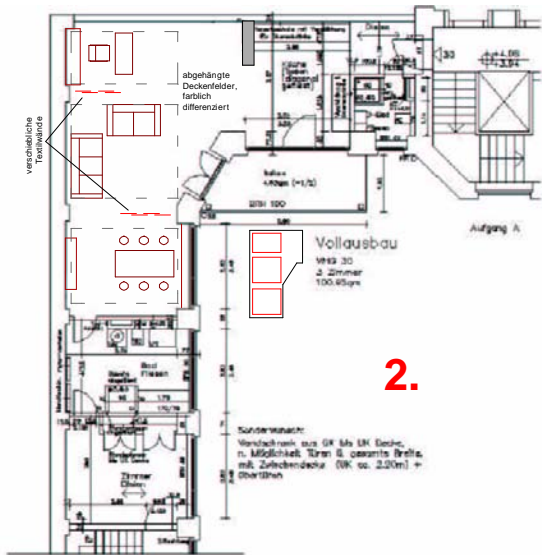

FENG SHUI ANALYSE & GESTALTUNGSKONZEPT

arquitektur.ac
Tilman Weiland
Brunnenstr. 181
10119 Berlin
030-4421010
0174-3118881

Yin / Yang Verhältnis:
aktive & passive Bereiche

Sonderwunsch:
 Wandschrank aus GK bis UK Decke,
 n. Möglichkeit Türen u. gesamte Breite,
 mit Zwischendecke (UK ca. 2.20m) +
 Obertüren

Die 8 Richtungen:
 Qualitäten der
 Himmelsrichtungen

GESTALTUNGSKONZEPTE

LÖSUNGSVORSCHLÄGE

Wandabwicklung

Skizze: Textilwände Schlafzimmer